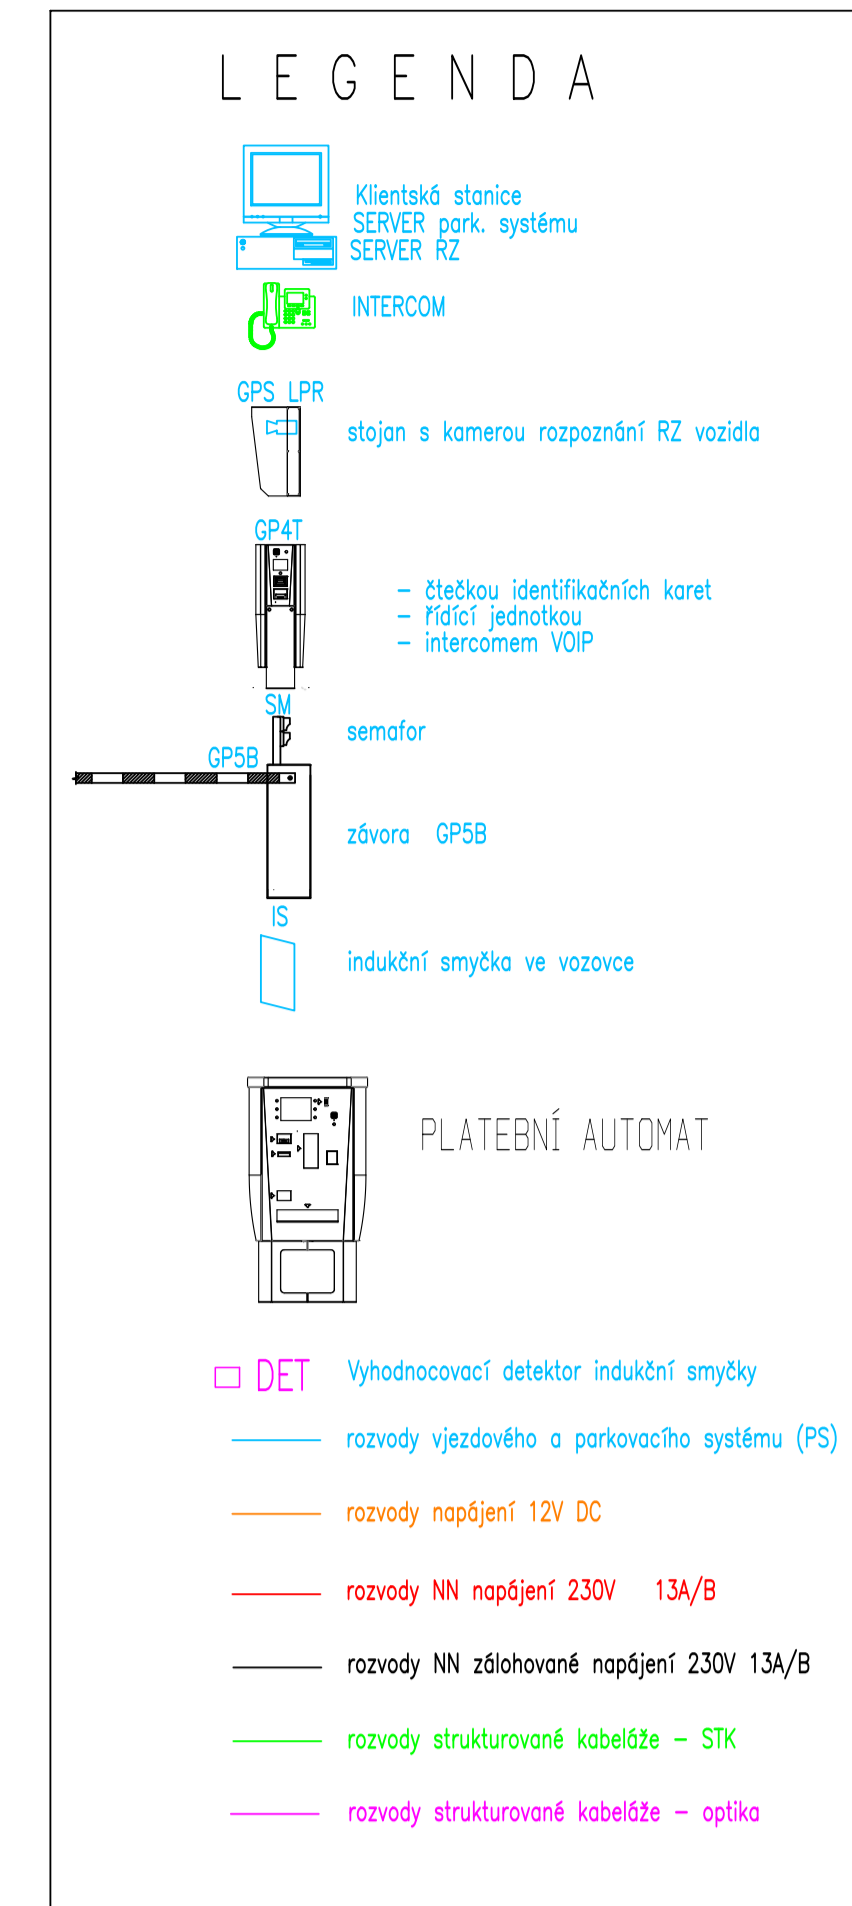

Všechny technologie je nutné dodatečně uzemnit
Pro plnohodnotnou funkci EPS je nutné třeba zajistit zálohované napájení závor

VJEZDOVÝ A PARKOVACÍ SYSTÉM BLOKOVÉ SCHEMA 19.9.2019